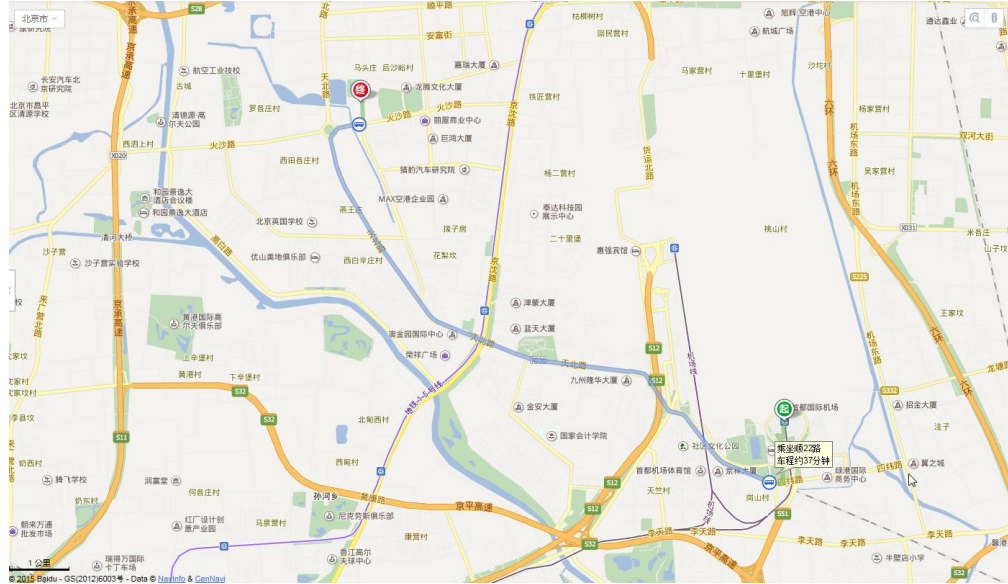

## Directions to Beijing International Bilingual Academy

学校地址：北京市顺义区后沙峪裕民大街 5 号

School Address: Building 11, No. 5 Yumin Road Houshayu, Shunyi, 101300

We recommend you printing this document and give it to the driver when visiting our campus.

**司机师傅：请把乘客送到海嘉国际双语学校 -**

**From Airport** 从 T3 航站楼：

转进入二纬路，直行进入航站楼联络线，朝机场辅路/机场高速方向，靠右，靠左，行驶 50 米，直行进入岗山路，直行进入天北路，沿天北路进入“罗马环岛”，从第一个路口右转到火沙路，你会看到左侧“加油站”及“中央美院城市设计学院”，红绿灯左转进入小道，约 150 米路左侧即为海嘉国际双语学校的校门，它的对面是莫奈花园。

**From city** 从市区：

沿京密路方向往北行驶，在天北路路口（左侧可见“临空皇冠假日酒店”）左转进入天北路。你会看到“新国展”在你右边，沿天北路直行 4-5 公里到路尽头，可见“罗马环岛”，然后右转，你会看到左侧“加油站”及“中央美院城市设计学院”，红绿灯左转进入小道，约 150 米路左侧即为海嘉国际双语学校的校门，它的对面是莫奈花园。

如有问题，请致电黎昕：（10）8041-0390，分机号：8004，